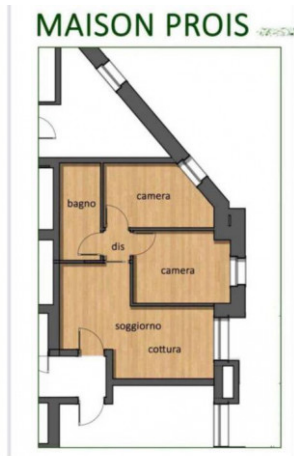

Il presente stampato ha valore puramente indicativo e non costituisce elemento contrattuale nè presupposto contrattuale.

Chiusano & C. Torino

Via Pastrengo, 29 - Torino (TO) - Phone number 0115682858

chiusano@chiusano.com - <https://www.chiusano.com>

V.A.T. 03113370013